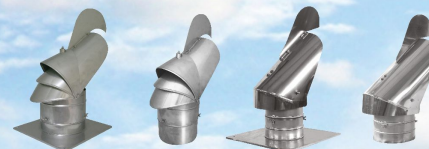

Komínové turbíny FORVENT a FORVENT SLIM, sú určené výhradne pre komínovú sústavu kotlov na plynné palivo. Svojou rotáciou (vzniknutou prúdením vetra) vytvárajú podtlak v potrubí, účinne odvádzajú splodiny a zároveň privádzajú do priestoru horenia viac kyslíka čím sa horenie v kotly stáva dokonalejšie a je bez väčších energetických strát. Komínové násady FORVENT SOLID, sú určené hlavne pre komínovú sústavu kotlov, pecí, krbov a kachlí na tuhé palivo. Svojím tvarom a pohybom bráni spätnému ťahu, zvyšujú ťah komína a vytvárajú nad dymovodom ideálne podmienky pre účinné odvádzanie splodín a zároveň privádzajú do priestoru horenia viac kyslíka čím sa zvyšuje efektívnosť horenia.

Komínové striešky FORVENT SMART, sú určené pre akúkoľvek komínovú sústavu kotlov, pecí, krbov a kachlí na tuhé aj plynné palivo, akékoľvek potrubie či vzduchotechniku. Jednoduchá ochrana potrubia, pred snehom, dažďom, hrubšími nečistotami a v mnohých prípadoch aj vtáctvom.

KOMÍNOVÉ TURBÍNY, NÁSADY
A STRIEŠKY - NEREZOVÉ

4VENT
VENTILATION TURBINES

ilustračné foto

SORTIMENT:

FORVENT, FORVENT MINI a FORVENT SLIM

Komínové turbíny NEREZ.

Priemery: 100, 110, 150, 180, 200, 250, 300 mm
Možnosť dodania aj so štvorcovou základňou.

FORVENT SOLID TOP a TOP+ FORVENT SOLID EASY a EASY+

Komínové násady NEREZ

Priemery: 150, 180, 200, 250, 300 mm
Možnosť dodania aj so štvorcovou základňou.

FORVENT SMART- Nerezové Meidingerové striešky

Priemery: 60-80, 100-130, 140-180, 200-250mm